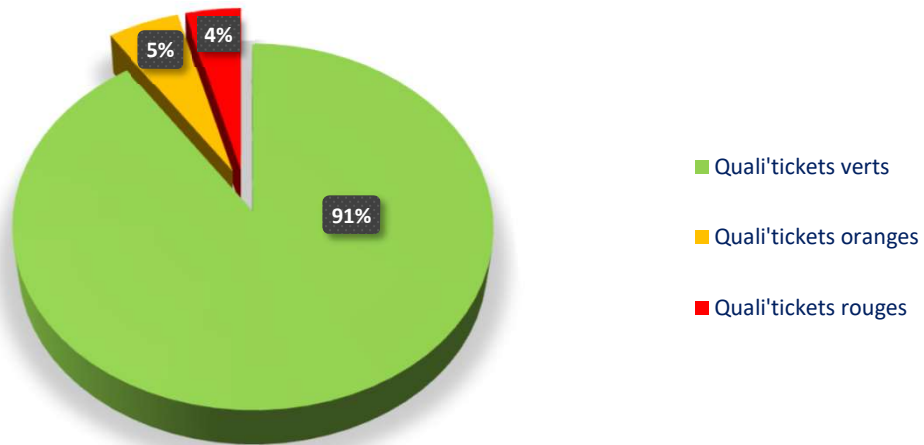

REPORTING DE L'OPERATION QUALI'TRI DU

lundi 22 juillet 2024

INFORMATIONS

Secteur des interventions : Lembach - Mattstall - Pfaffenbronn

Rue Principale - Rue de la Gare - Rue de l'Ancienne Gare - Rue des Champs - Route de Bitche - Rue de Mattstall - Route de Wissembourg - Rue de Pfaffenbronn - rue du pres - Rue du Maire Jean-Louis Dillmann - Rue du Disteldorf - rue des barons de flenckenstein - Rue de la Sauer - Rue du Château - Rue du Flecken - Rue de la Synagogue - rue principale Pfaffenbronn - Rue Steinmatt - D65 - Place des Châtaigniers

Nombre de bacs vérifiés : 169

Nombre de bacs conformes : 153

Nombre de bacs non conformes : 16

Orange 9

Rouges 7

REPARTITION DES QUALI'TICKETS POSES (EN NOMBRE)

CARACTERISATION DES ERREURS DE TRI (EN NOMBRE)